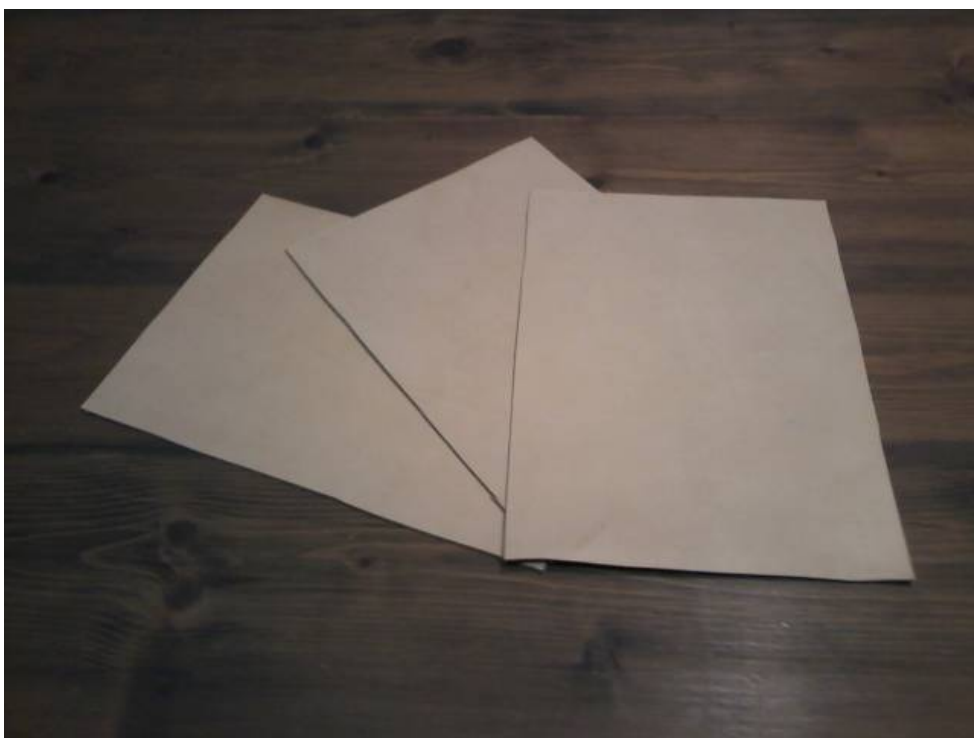

Pannelli di Cuoio

cod.: pancu

Pannelli di cuoio, dimensione "A4" oppure "A3"
Si tratta di pannelli di cuoio a pieno fiore, Naturale, di spessore mm. 2,5/3.
Ottenuiti dalle nostre spalle conciate in vasca, ideale anche per tooling.

Disponibilità anche di pannelli prodotti su cuoio di *seconda scelta*, la qualità, spessore, resistenza sono identiche, ma possono presentare alcuni graffi o macchie sulla superficie.

Eventualmente, su richiesta, possono anche essere colorati, con un sovrapprezzo di € 5.00, in tal caso Vi chiediamo di contattarci tramite il modulo "Contatti".